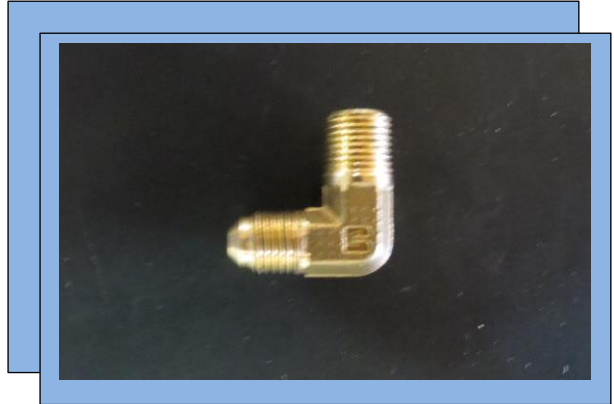

QA29-4CTU

C175 58.8L & 84L

Elbow Fittings

LP-3490-X
(7)(8)(13)(15)(18)(36)

LP-3491

Straight Fittings

LP-5161-X
(7)(8)(13)(15)(18)(36)

LP-5162-X
(7)(8)(13)(15)(18)(36)