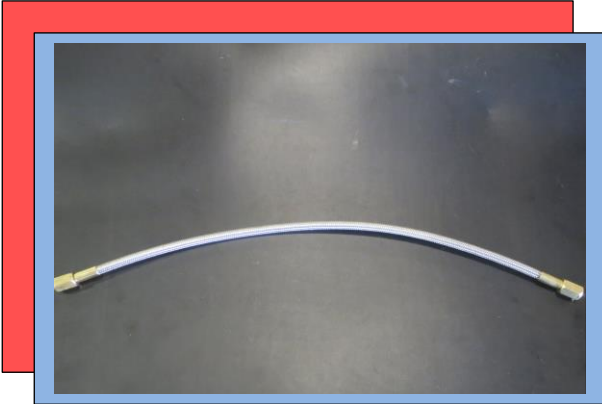

Tubing

LP-4300 --- 16"