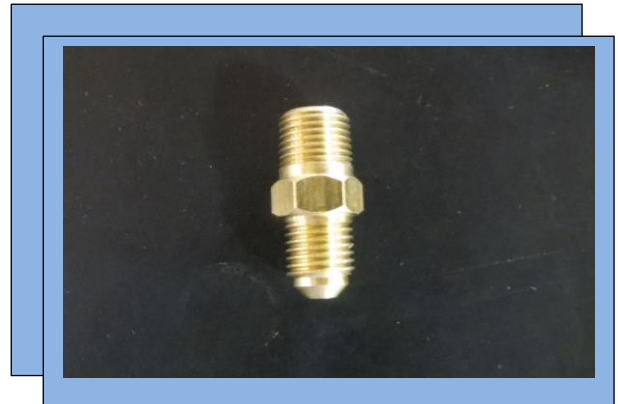

QA29-4CTU

C175 58.8L & 84L

Elbow Fittings

LP-3490-X
(7)(8)(13)(15)(18)(36)

LP-3491

Straight Fittings

LP-5161-X
(7)(8)(13)(15)(18)(36)

LP-5162-X
(7)(8)(13)(15)(18)(36)